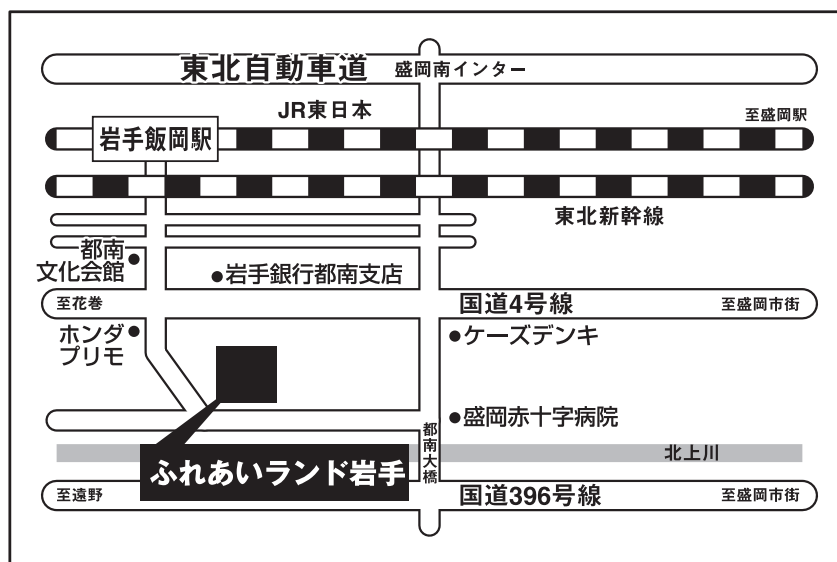

## 記

### ■ 展示会 (盛岡会場)

日 時: 6月12日(金) 10:00~17:00

会 場: ふれあいランド岩手 1階 ふれあいホール

住 所: 盛岡市三本柳8地割1番3

アクセス: JR盛岡駅より岩手県交通バス(川久保線)「ふれあいランド岩手」又は「三本柳権現堂」下車

※駐車場には限りがございますので、なるべく公共の交通機関をご利用ください。