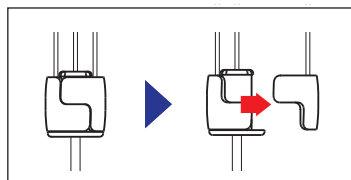

■操作コードの安全性を高める

「チャイルドセーフティーイコライザー」(オプション)

昇降コードに一定の負荷がかかると、イコライザーが外れる仕組み