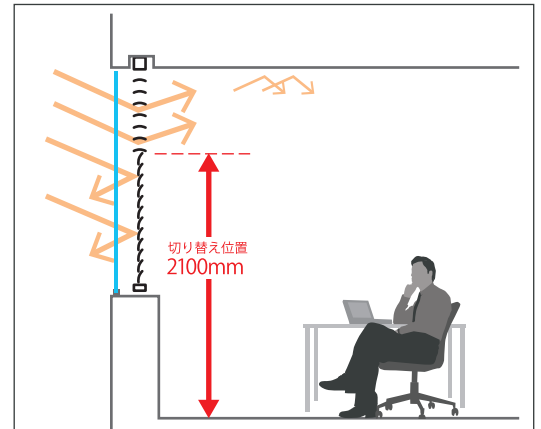

## 店舗・商業施設 レストラン

レストランや店舗・商業施設など、座っている状態が多い場合に。

切り替え位置：1400mm

- ・座っている人が外から見えない高さ
- ・カウンターに座る人の足元が外から見えない高さ

窓際に座った時でも足元や手元を気にせず安心

## 住宅 リビング

住宅のリビングや店舗商業施設など、外部からのプライバシーを高めたい場合に。

切り替え位置：1800mm

- ・立っている人が外から見えない高さ

道路に面した窓でも、外からの視線を遮り安心

## オフィス 執務室

オフィスビルなどのエネルギーの省力化やオフィス環境を重視する場合に。

切り替え位置：2100mm

- ・一般的なドアやパーティションの高さ

直射日光を遮り、まぶしさやパソコンへの映り込みを防ぐ

## 間仕切りとして

店舗・商業施設の場合

切り替え位置：1800mm

お客様どうしのプライバシーを守りつつ、閉塞感のない心地よい空間に

オフィス（会議室）の場合

切り替え位置：1800mm

会議の様子を外に漏らさず安心、外からは会議室の使用状況が確認