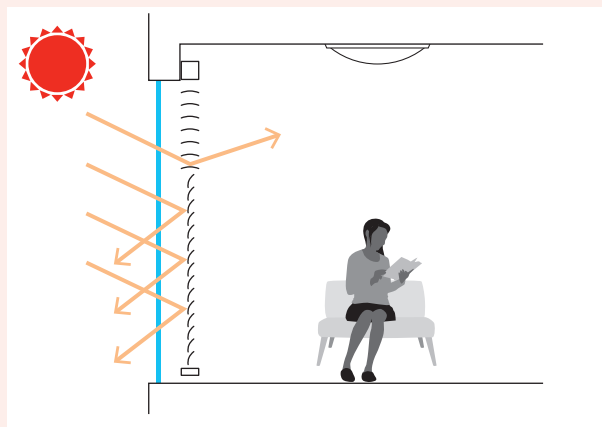

## 標準タイプ『スリーウェイスไตล์』

NEW

パーフェクトシルキーの優れた遮蔽性・機能性はそのままにブラインドの上部だけを開けて採光ができる「スリーウェイスไตล์」が登場。

■ブラインドの2つの機能「遮光」・「採光」に加え、「採光 + 遮光」を可能に！

### 通常のブラインドの機能

ブラインドの羽根を閉じて、光・視線をカットする

ブラインドの羽根を開けて、光・風を部屋の中に採り入れる

### NEW 「スリーウェイスไตล์」の機能

ブラインドの下部だけを閉じて、まぶしい直射光と外からの視線を遮り、上部から自然光を採り込む

### ■スラットの切替え位置が選べる

規格寸法：1400・1800・2100mm  
(任意の高さでの切替え位置の指定も可能)