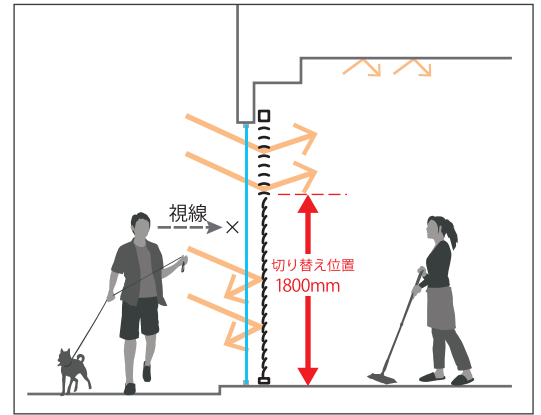

# ブラインドの2つの機能「遮光」・「採光」に加え、「採光 + 遮光」が可能!

あらゆるシーンに合わせて、切替え位置を決めるとこんなに快適!

## 店舗・商業施設 レストラン

レストランや店舗・商業施設など、座っている状態が多い場合に。

切り替え位置：1400mm

- ・座っている人が外から見えない高さ
- ・カウンターに座る人の足元が外から見えない高さ

窓際に座った時でも足元や手元を気にせず安心

## 住宅 リビング

住宅のリビングや店舗商業施設など、外部からのプライバシーを高めたい場合に。

切り替え位置：1800mm

- ・立っている人が外から見えない高さ

道路に面した窓でも、外からの視線を遮り安心