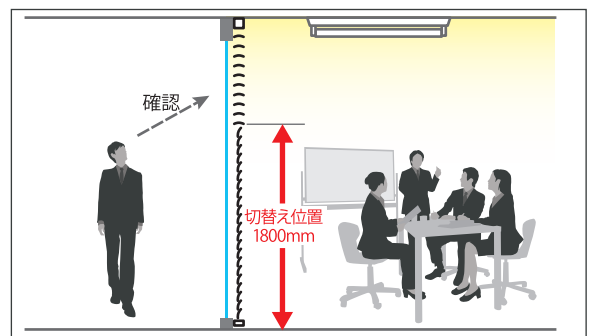

## オフィス 執務室

オフィスビルなどのエネルギーの省力化やオフィス環境を重視する場合に。

切り替え位置：2100mm

- ・一般的なドアやパーティションの高さ

直射日光を遮り、まぶしさやパソコンへの映り込みを防ぐ

## 間仕切りとして

店舗・商業施設の場合

切り替え位置：1800mm

お客様どうしのプライバシーを守りつつ、閉塞感のない心地よい空間に

オフィス（会議室）の場合

切り替え位置：1800mm

会議の様子を外に漏らさず安心、外からは会議室の使用状況が確認