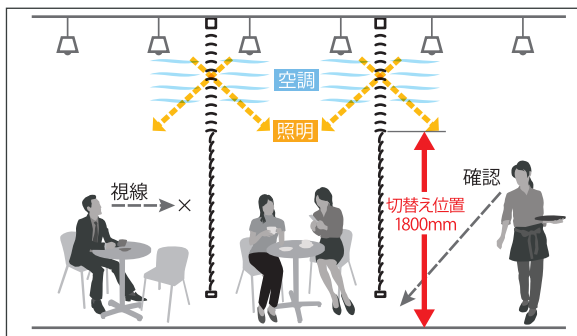

## 店舗・商業施設 レストラン

レストランや店舗・商業施設など、座っている状態が多い場合に。

切り替え位置：1400mm

- ・座っている人が外から見えない高さ
- ・カウンターに座る人の足元が外から見えない高さ

窓際に座った時でも足元や手元を気にせず安心

## 住宅 リビング

住宅のリビングや店舗商業施設など、外部からのプライバシーを高めたい場合に。

切り替え位置：1800mm

- ・立っている人が外から見えない高さ

道路に面した窓でも、外からの視線を遮り安心

## オフィス 執務室

オフィスビルなどのエネルギーの省力化やオフィス環境を重視する場合に。

切り替え位置：2100mm

- ・一般的なドアやパーティションの高さ

直射日光を遮り、まぶしさやパソコンへの映り込みを防ぐ

## 間仕切りとして

店舗・商業施設の場合

切り替え位置：1800mm

お客様どうしのプライバシーを守りつつ、閉塞感のない心地よい空間に

オフィス（会議室）の場合

切り替え位置：1800mm

会議の様子を外に漏らさず安心、外からは会議室の使用状況が確認