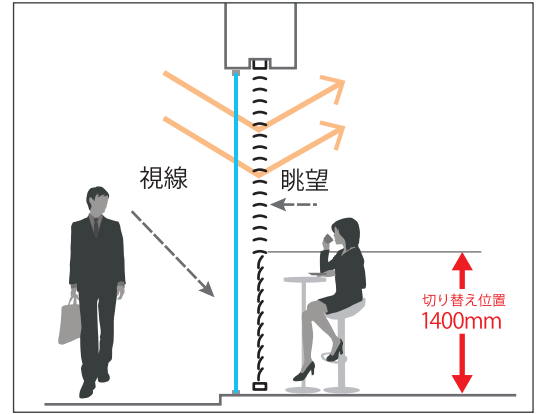

# ブラインドの2つの機能「遮光」・「採光」に加え、「採光 + 遮光」が可能!

あらゆるシーンに合わせて、切替え位置を決めるとこんなに快適!

## 店舗・商業施設 レストラン

レストランや店舗・商業施設など、座っている状態が多い場合に。

切り替え位置：1400mm

- ・座っている人が外から見えない高さ
- ・カウンターに座る人の足元が外から見えない高さ

窓際に座った時でも足元や手元を気にせず安心